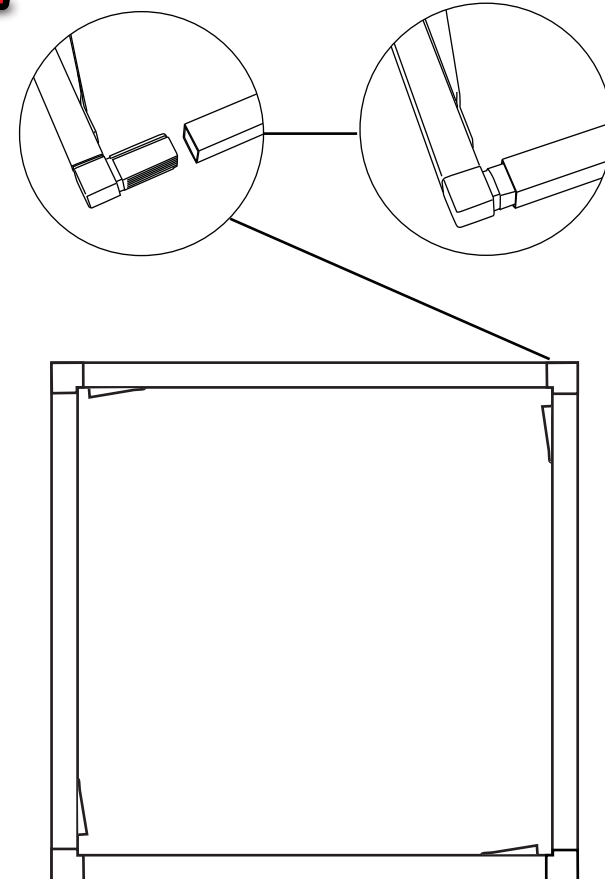

Monsoon Wall Mounted

Hardware Dimensions (mm):

1250(h) x 1250(w) x 130(d)

1000(h) x 2000(w) x 130(d)

1250(h) x 3000(w) x 130(d)

Visible Graphic Size(mm):

1090(h) x 1090(w)

840(h) x 1840(w)

1090(h) x 2840(w)

1

Monsoon Wall Mounted

2

Step 2 only required when assembling the larger frame.

3

4

5