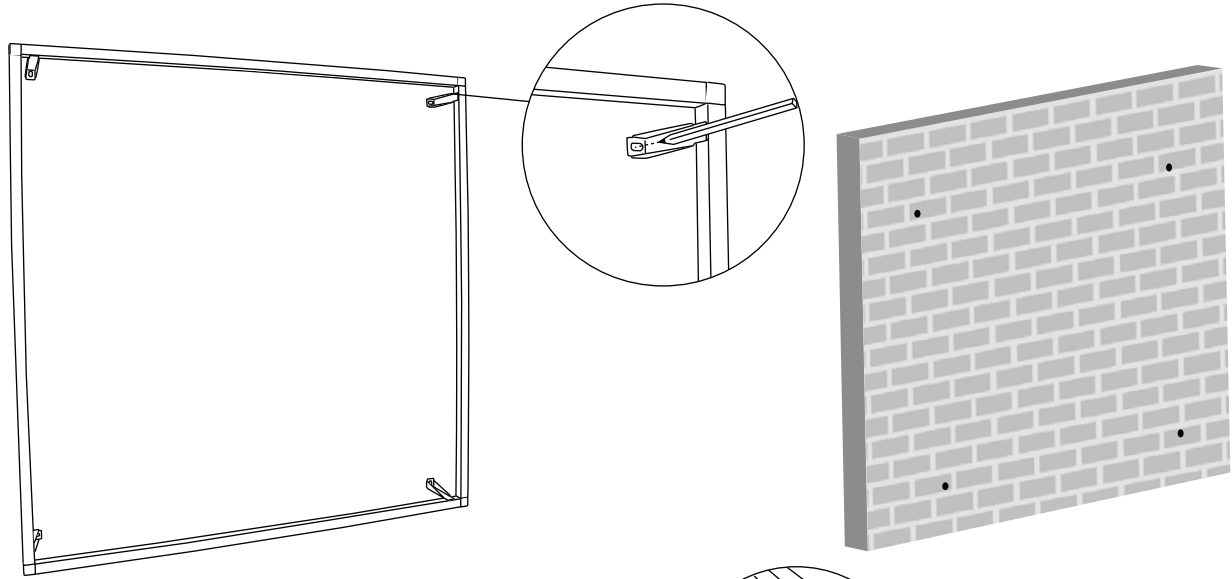

Monsoon Wall Mounted

Hardware Dimensions (mm):

1250(h) x 1250(w) x 130(d)

1000(h) x 2000(w) x 130(d)

1250(h) x 3000(w) x 130(d)

Visible Graphic Size(mm):

1090(h) x 1090(w)

840(h) x 1840(w)

1090(h) x 2840(w)

1

Monsoon Wall Mounted

2

Step 2 only required when assembling the larger frame.

3

4

5