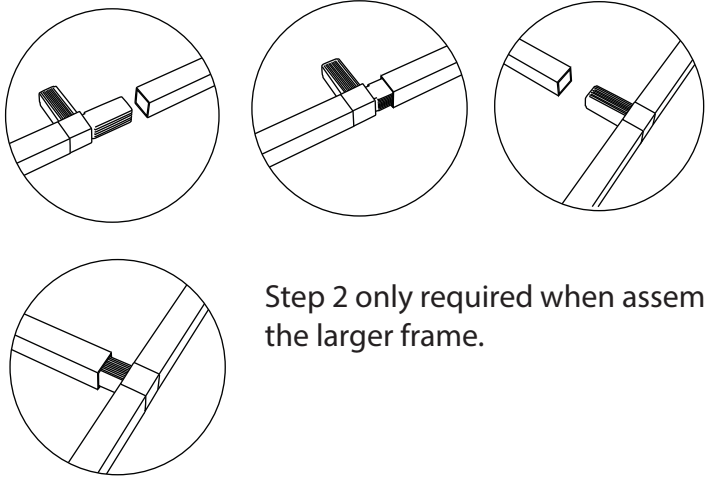

Monsoon Wall Mounted

Hardware Dimensions (mm):

1250(h) x 1250(w) x 130(d)

1000(h) x 2000(w) x 130(d)

1250(h) x 3000(w) x 130(d)

Visible Graphic Size(mm):

1090(h) x 1090(w)

840(h) x 1840(w)

1090(h) x 2840(w)

1

Monsoon Wall Mounted

2

Step 2 only required when assembling the larger frame.

3

4

5