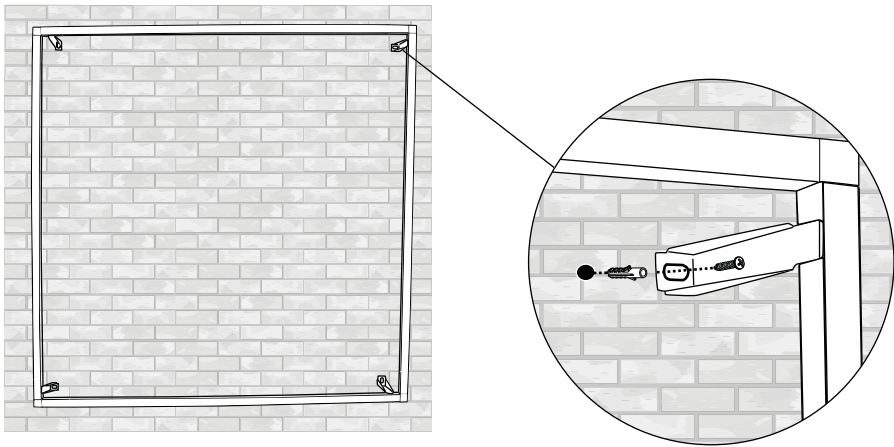

Monsoon Wall Mounted

Hardware Dimensions (mm):

1250(h) x 1250(w) x 130(d)

1000(h) x 2000(w) x 130(d)

1250(h) x 3000(w) x 130(d)

Visible Graphic Size(mm):

1090(h) x 1090(w)

840(h) x 1840(w)

1090(h) x 2840(w)

1

Monsoon Wall Mounted

2

Step 2 only required when assembling the larger frame.

3

4

5