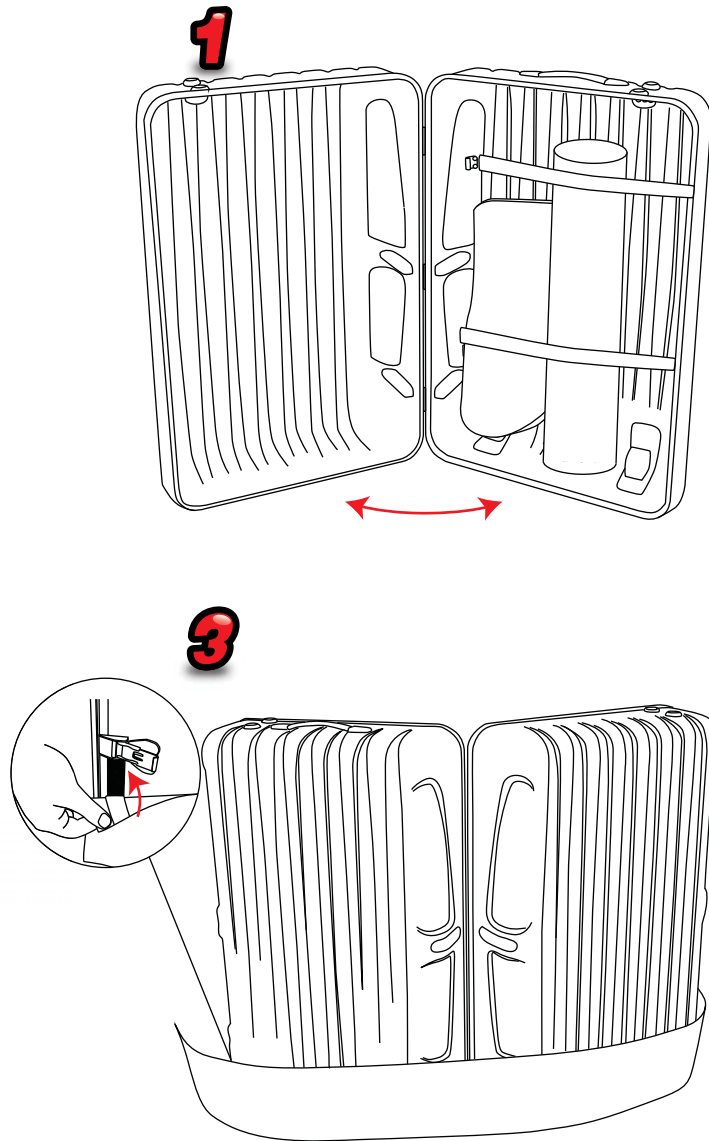

Counter Case

Weight Empty kg:

19.3

Hardware Dimensions mm:

Case open 1430(w) x 1020(h) x 595(d)

Case Closed 660(w) x 1010(h) x 430(d)

Counter Case

5