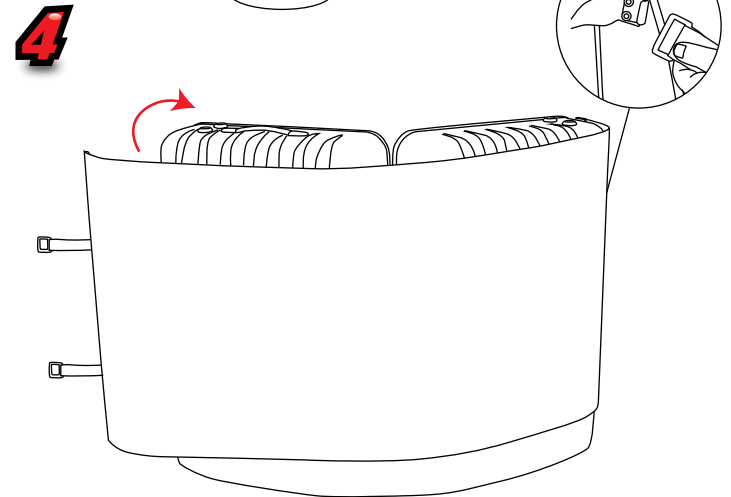

Counter Case

Weight Empty kg:

19.3

Hardware Dimensions mm:

Case open 1430(w) x 1020(h) x 595(d)

Case Closed 660(w) x 1010(h) x 430(d)

Counter Case

5