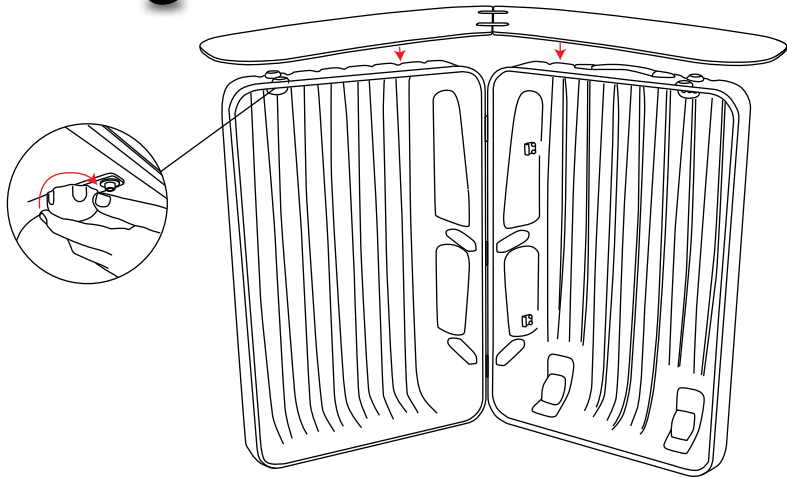

Counter Case

Weight Empty kg:

19.3

Hardware Dimensions mm:

Case open 1430(w) x 1020(h) x 595(d)

Case Closed 660(w) x 1010(h) x 430(d)

Counter Case

5