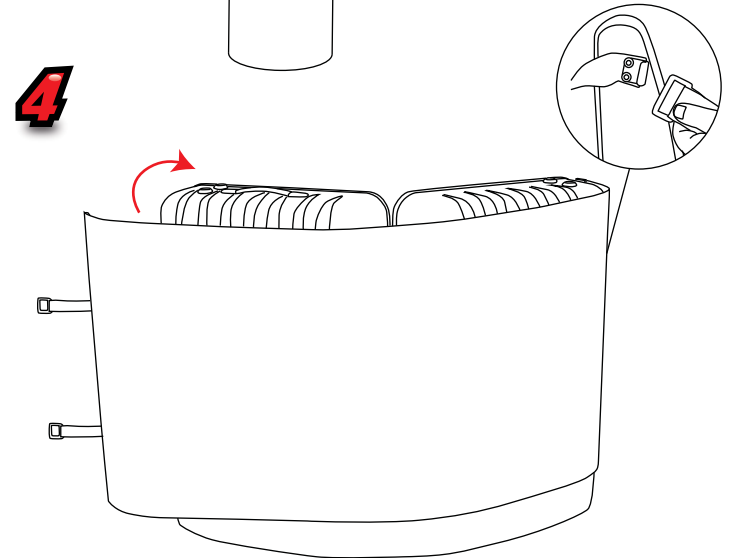

Counter Case

Weight Empty kg:

19.3

Hardware Dimensions mm:

Case open 1430(w) x 1020(h) x 595(d)

Case Closed 660(w) x 1010(h) x 430(d)

Counter Case

5