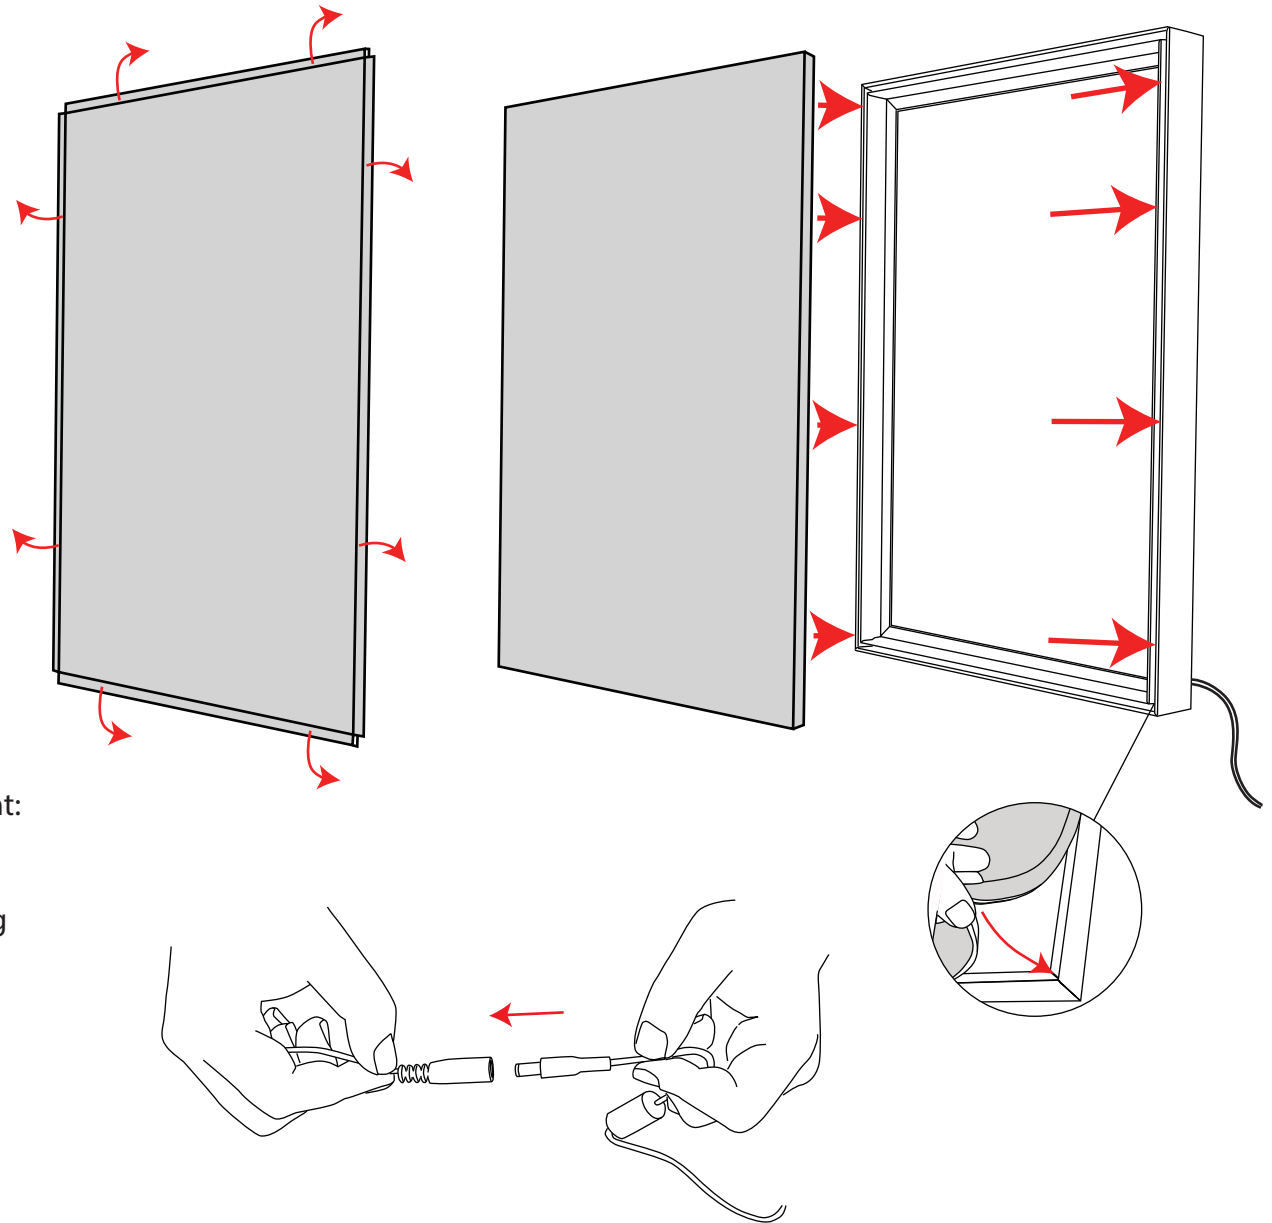

Tension Frame Lightbox LED

Frame Size (mm):	Visible Graphic Area(mm):	Weight:
B1 1000 x 707 x 35	B1 994 x 701	9.4kg
B2 707 x 500 x 35	B2 701 x 494	4.7kg
A0 1189 x 841 x 35	A0 1189 x 841	13.2kg
A1 841 x 594 x 35	A1 835 x 588	6.6kg
A2 594 x 420 x 35	A2 588 x 414	3.3kg
A3 420 x 297 x 35	A3 414 x 291	1.7kg
A4 297 x 210 x 35	A4 291 x 204	0.8kg

Voltage: 12v

Installation